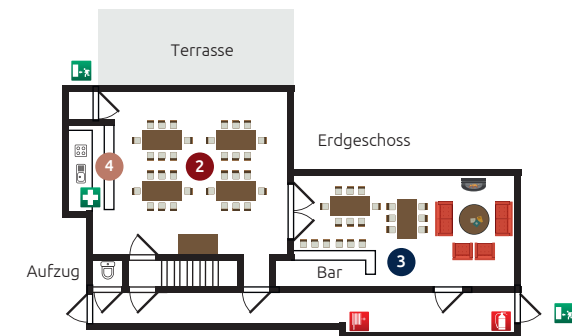

GRUNDRISS HET VOORHUIS

- Einzelbett
- Pflegebett
- Etagenbett

- 1 Schlafgelegenheit
- 2 Essbereich
- 3 Wohnzimmer
- 4 Küche

- Feuerschlauch
- Feuerlöscher
- Erste-Hilfe-Kasten
- Flugroute / Notausgang

- Behinderte Badezimmer mit Duschsitz an die Wand
- Behinderte Badezimmer mit Duschliege
- Behinderte Badezimmer ohne Duschsitz