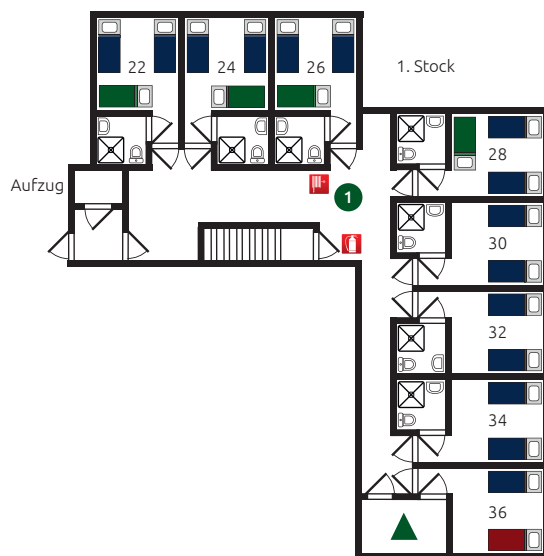

GRUNDRISS HET VOORHUIS

- Einzelbett
- Pflegebett
- Etagenbett

- 1 Schlafgelegenheit
- 2 Essbereich
- 3 Wohnzimmer
- 4 Küche

- Feuerschlauch
- Feuerlöscher
- Erste-Hilfe-Kasten
- Flugroute / Notausgang

- Behinderte Badezimmer mit Duschsitz an die Wand
- Behinderte Badezimmer mit Duschliege
- Behinderte Badezimmer ohne Duschsitz