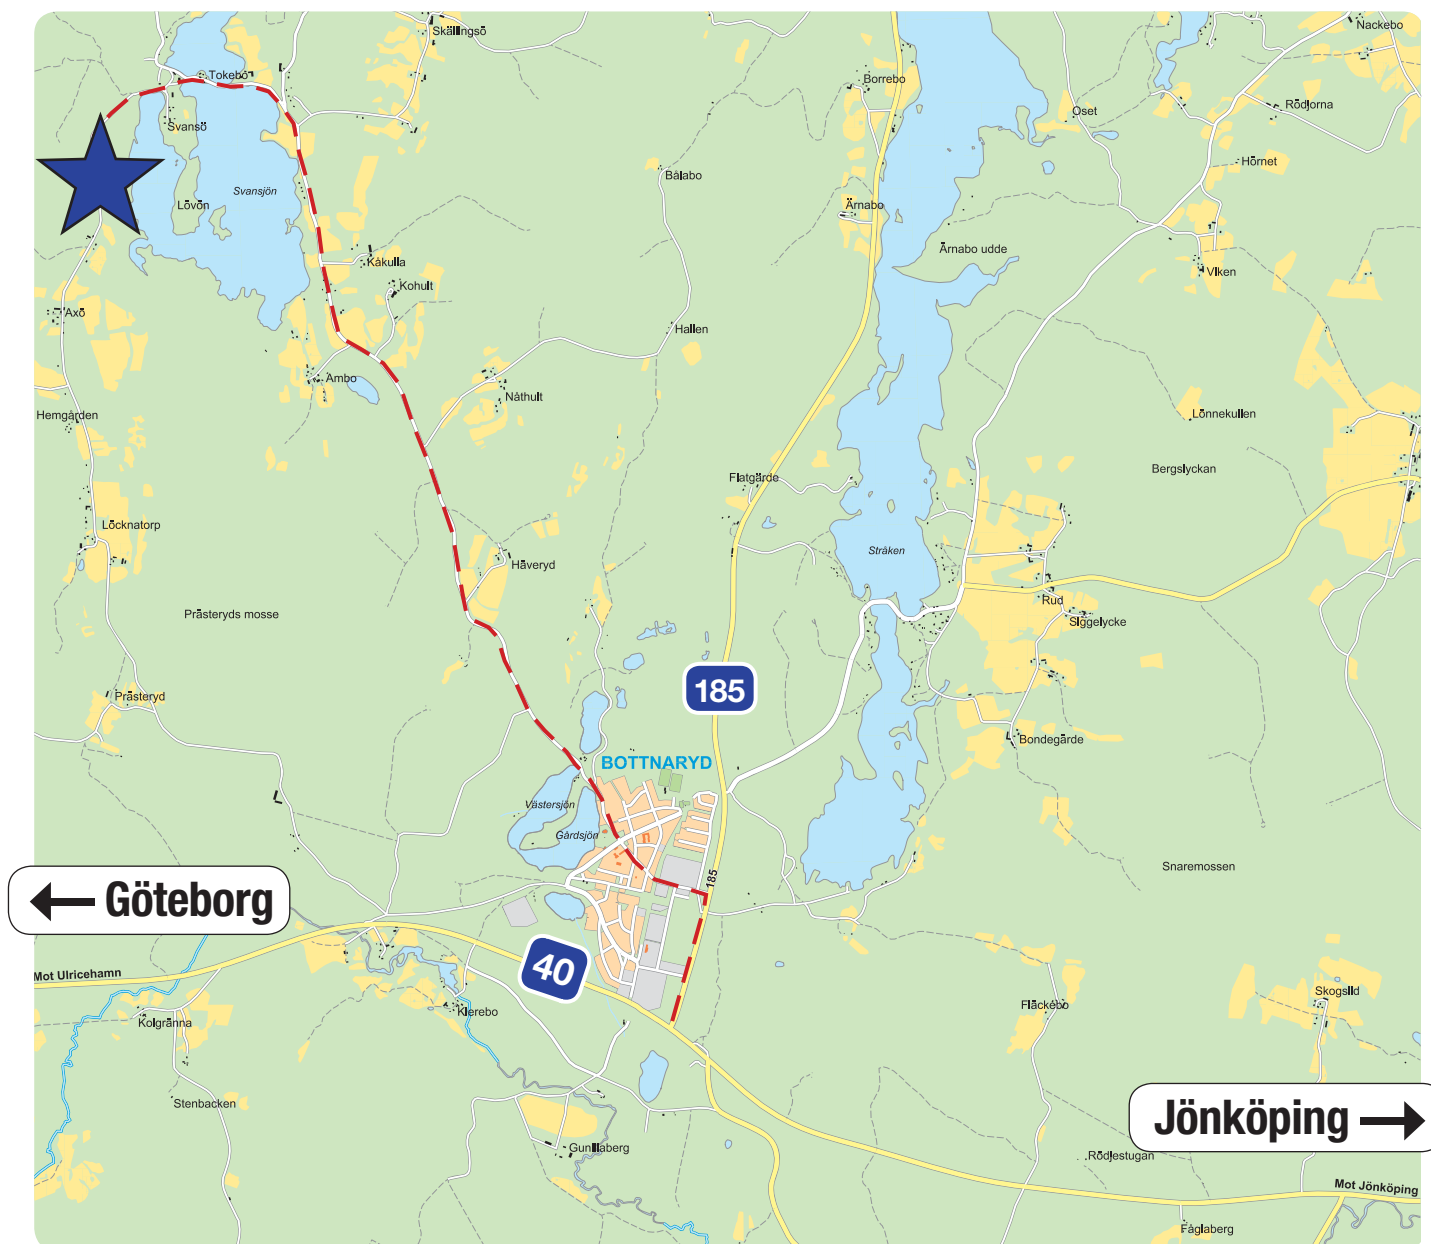

Brittebo ★
Bästa vägen - -

FRITID JÖNKÖPING
Box 1002, 561 24 Huskvarna
Tfn 036-10 69 00. Fax 036-10 77 30
www.jonkoping.se/fritid

**JÖNKÖPINGS
KOMMUN**

Ljuset vid Vättern