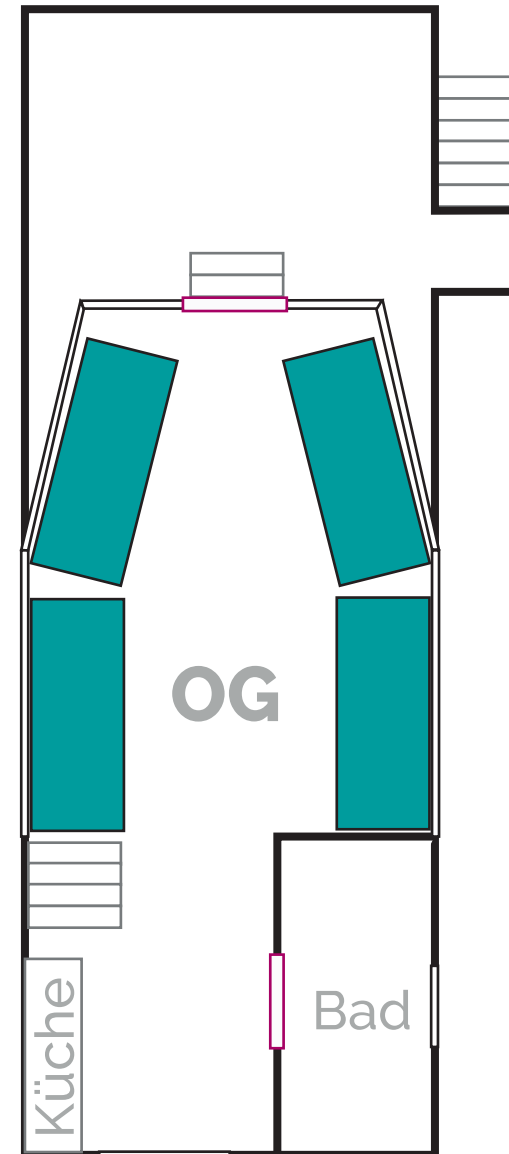

Bootshaus

Bettenplan (Max. 11 Personen)

Dargestellt ist die **Bettenanzahl bei voller Belegung**. Ausstattung der Räume und Anzahl der Betten können sich je nach Anspruch und Art der Nutzung ändern.

Die Pläne sind nicht maßstabsgetreu und können von der Realität geringfügig abweichen.