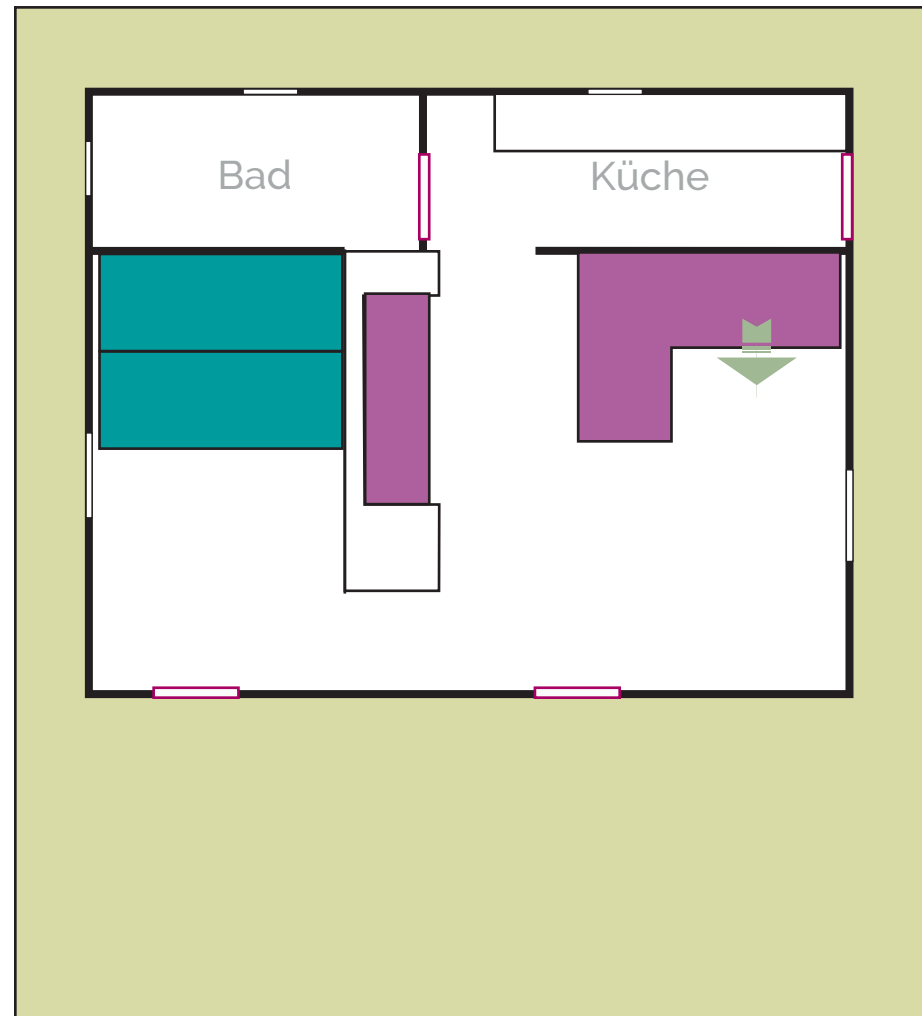

Fischerhaus

Bettenplan (Max. 5 Personen)

Dargestellt ist die **Bettenanzahl bei voller Belegung**. Ausstattung der Räume und Anzahl der Betten können sich je nach Anspruch und Art der Nutzung ändern.

 Bett  Schlafcouch  Tür  Terasse

Die Pläne sind nicht maßstabsgetreu und können von der Realität geringfügig abweichen.