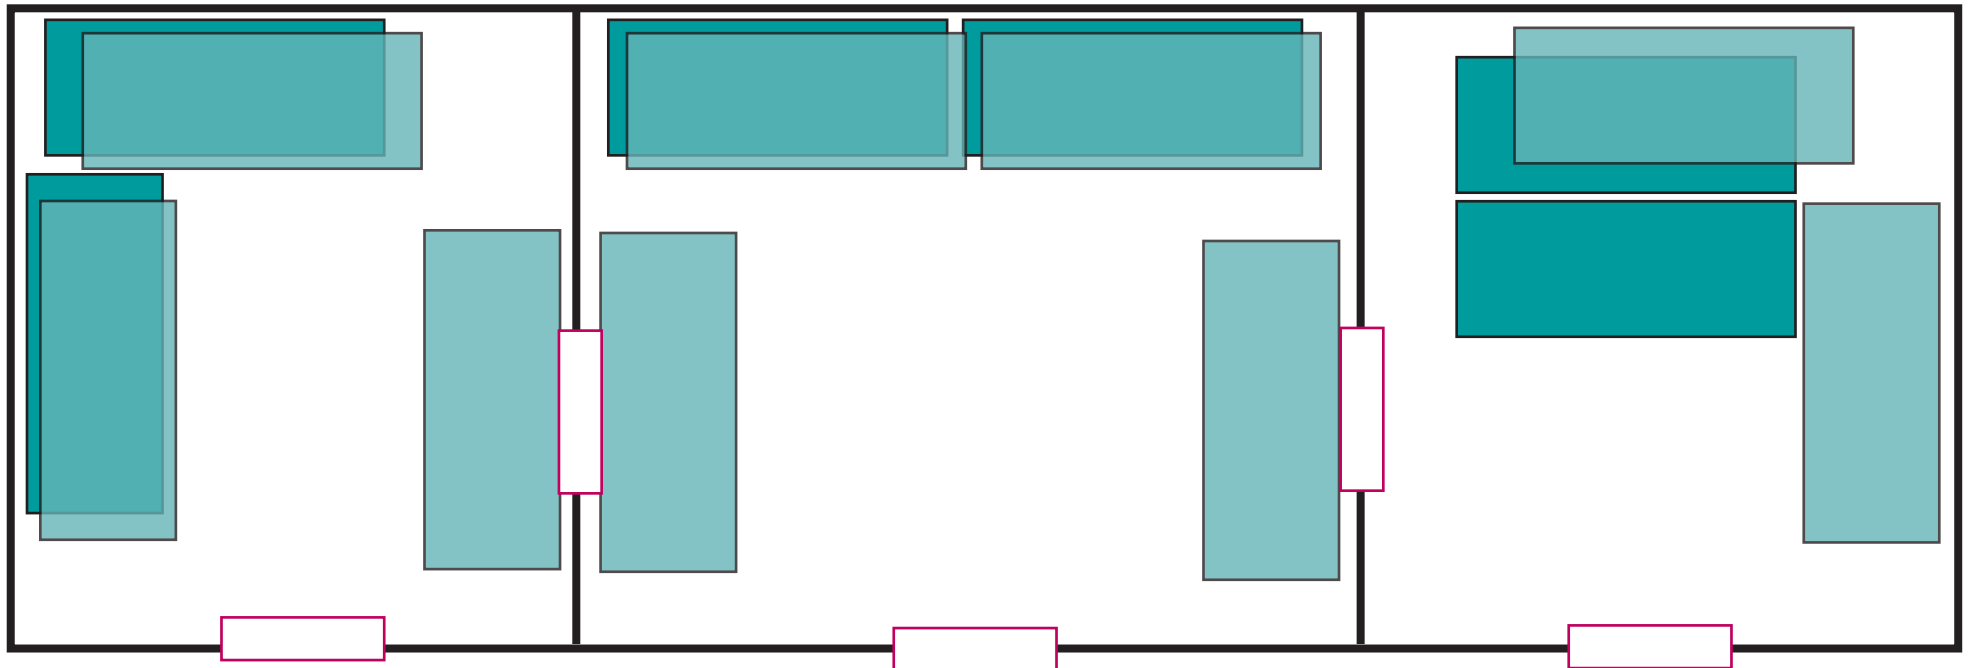

# Kajütenhaus

## Bettenplan (Max. 15 Personen)

Dargestellt ist die **Bettenanzahl bei voller Belegung**.  
Ausstattung der Räume und Anzahl der Betten können  
sich je nach Anspruch und Art der Nutzung ändern.

 Bett     Hochbett     Tür

Die Pläne sind nicht maßstabsgetreu und können von  
der Realität geringfügig abweichen.