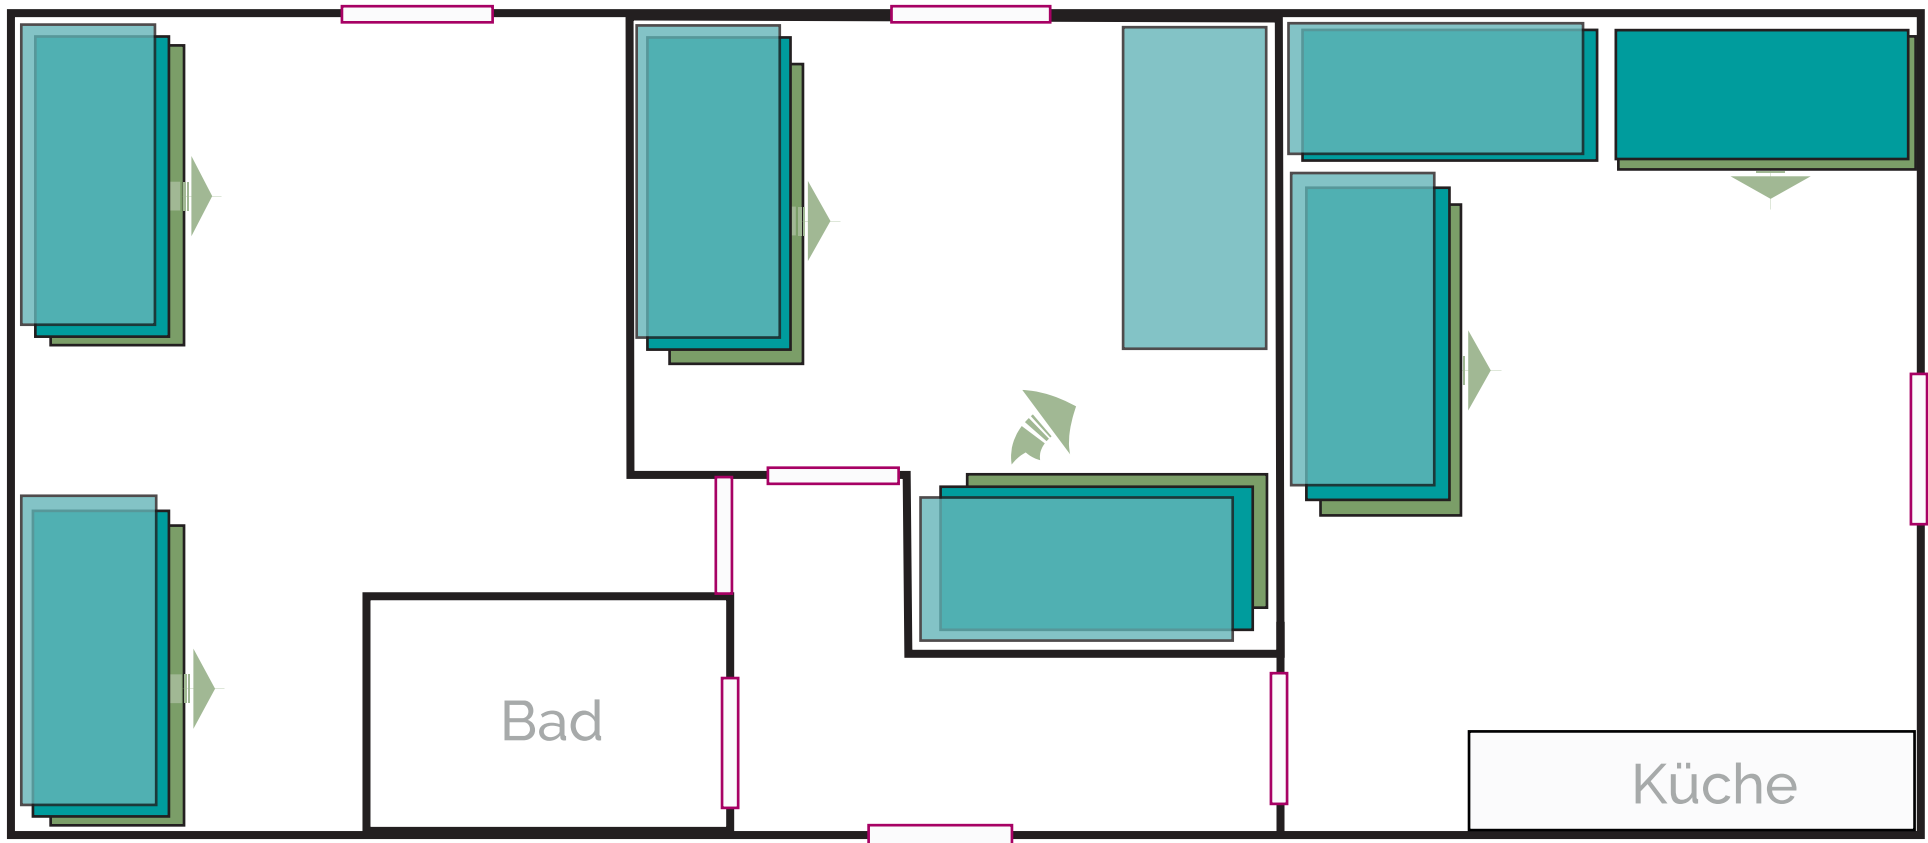

Haus am See

Bettenplan (Max. 20 Personen)

Dargestellt ist die **Bettenanzahl bei voller Belegung**.
Ausstattung der Räume und Anzahl der Betten können
sich je nach Anspruch und Art der Nutzung ändern.

Die Pläne sind nicht maßstabsgetreu und können von der Realität geringfügig abweichen.