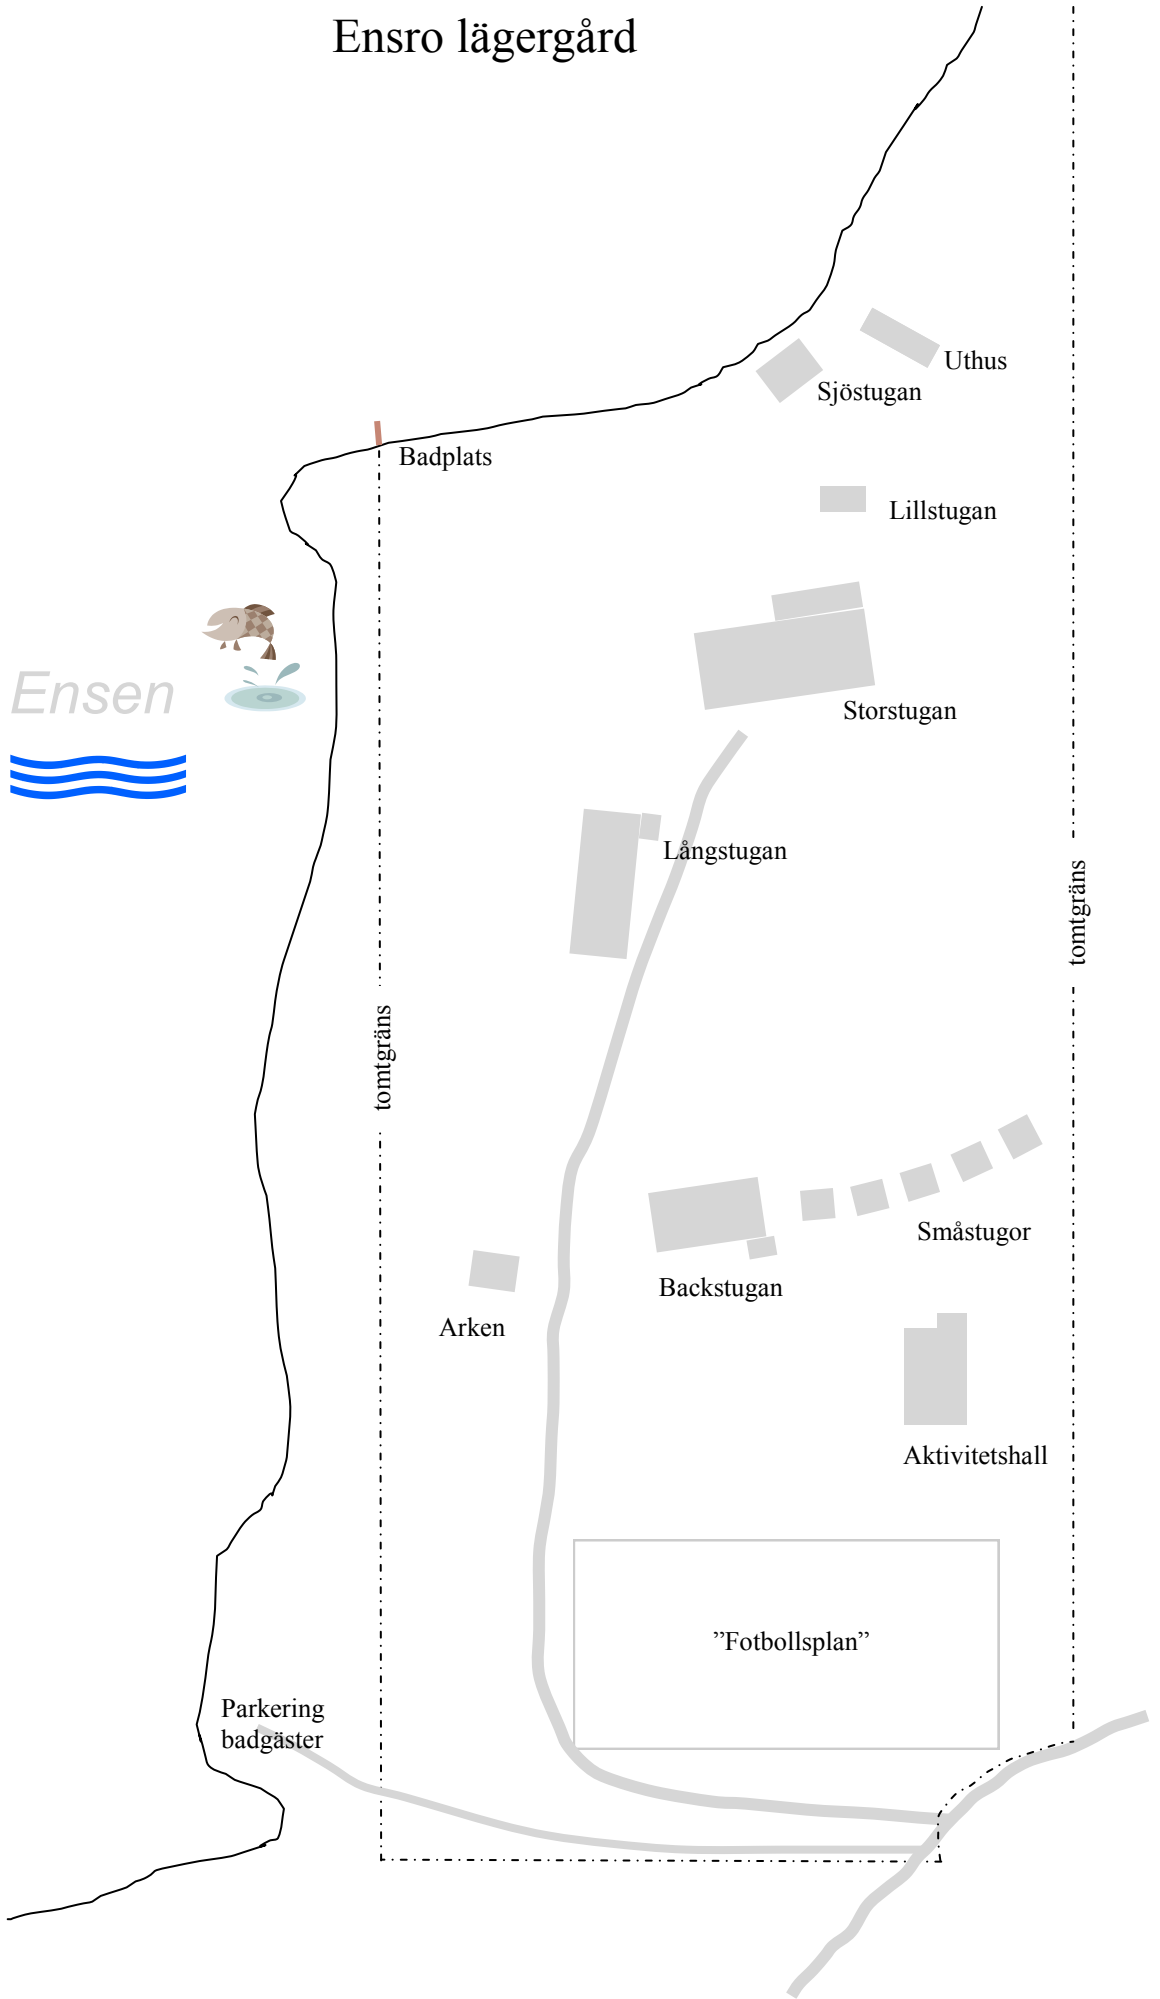

Ensro lägergård

Ensen

Badplats

Sjöstugan

Uthus

Lillstugan

Storstugan

Långstugan

tomtgräns

tomtgräns

Småstugor

Backstugan

Arken

Aktivitetshall

”Fotbollsplan”

Parkering
badgäster