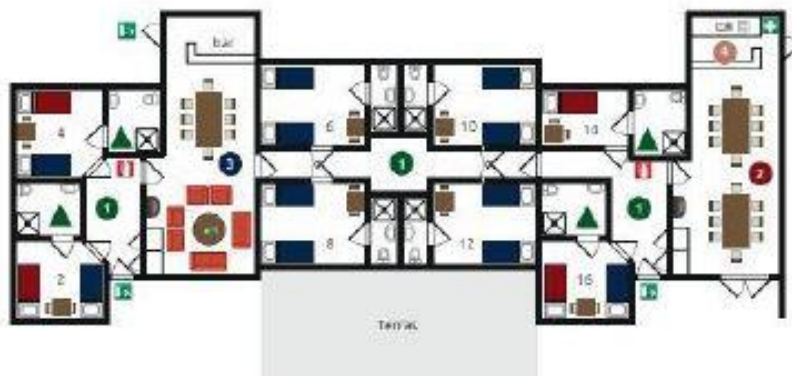

Grundriss Bakhuis

- | | | |
|--|---------------|-------------------------|
| Eénpersoonsbed | Slaapgedeelte | Brandhaspel |
| Hoog/laag bed | Eetgedeelte | Brandblusser |
| Stapelbed | Zitgedeelte | EHBO-trommel |
| | Keuken | Vluchtroute/nooduitgang |
| Aangepaste badkamer met douchestoel | | |
| Aangepaste badkamer met douchebrancard | | |

Grundriss Koetshuis

- | | | |
|--|---------------|-------------------------|
| Eénpersoonsbed | Slaapgedeelte | Brandhaspel |
| Hoog/laag bed | Eetgedeelte | Brandblusser |
| Stapelbed | Zitgedeelte | EHBO-trommel |
| | Keuken | Vluchtroute/nooduitgang |
| Aangepaste badkamer met douchestoel | | |
| Aangepaste badkamer met douchebrancard | | |