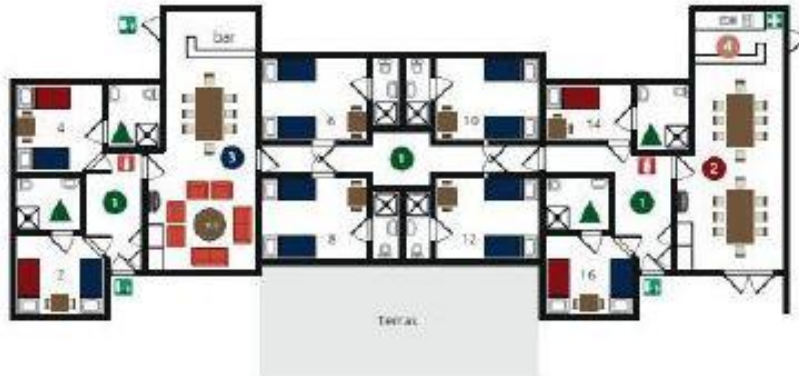

Grundriss Bakhuis

- | | | |
|--|---------------|-------------------------|
| Eénpersoonsbed | Slaapgedeelte | Brandhaspel |
| Hoog/laag bed | Eetgedeelte | Brandblusser |
| Stapelbed | Zitgedeelte | EHBO-trommel |
| | Keuken | Vluchtroute/nooduitgang |
| Aangepaste badkamer met douchestoel | | |
| Aangepaste badkamer met douchebrancard | | |

Grundriss Koetshuis

- | | | |
|--|---------------|-------------------------|
| Eénpersoonsbed | Slaapgedeelte | Brandhaspel |
| Hoog/laag bed | Eetgedeelte | Brandblusser |
| Stapelbed | Zitgedeelte | EHBO-trommel |
| | Keuken | Vluchtroute/nooduitgang |
| Aangepaste badkamer met douchestoel | | |
| Aangepaste badkamer met douchebrancard | | |