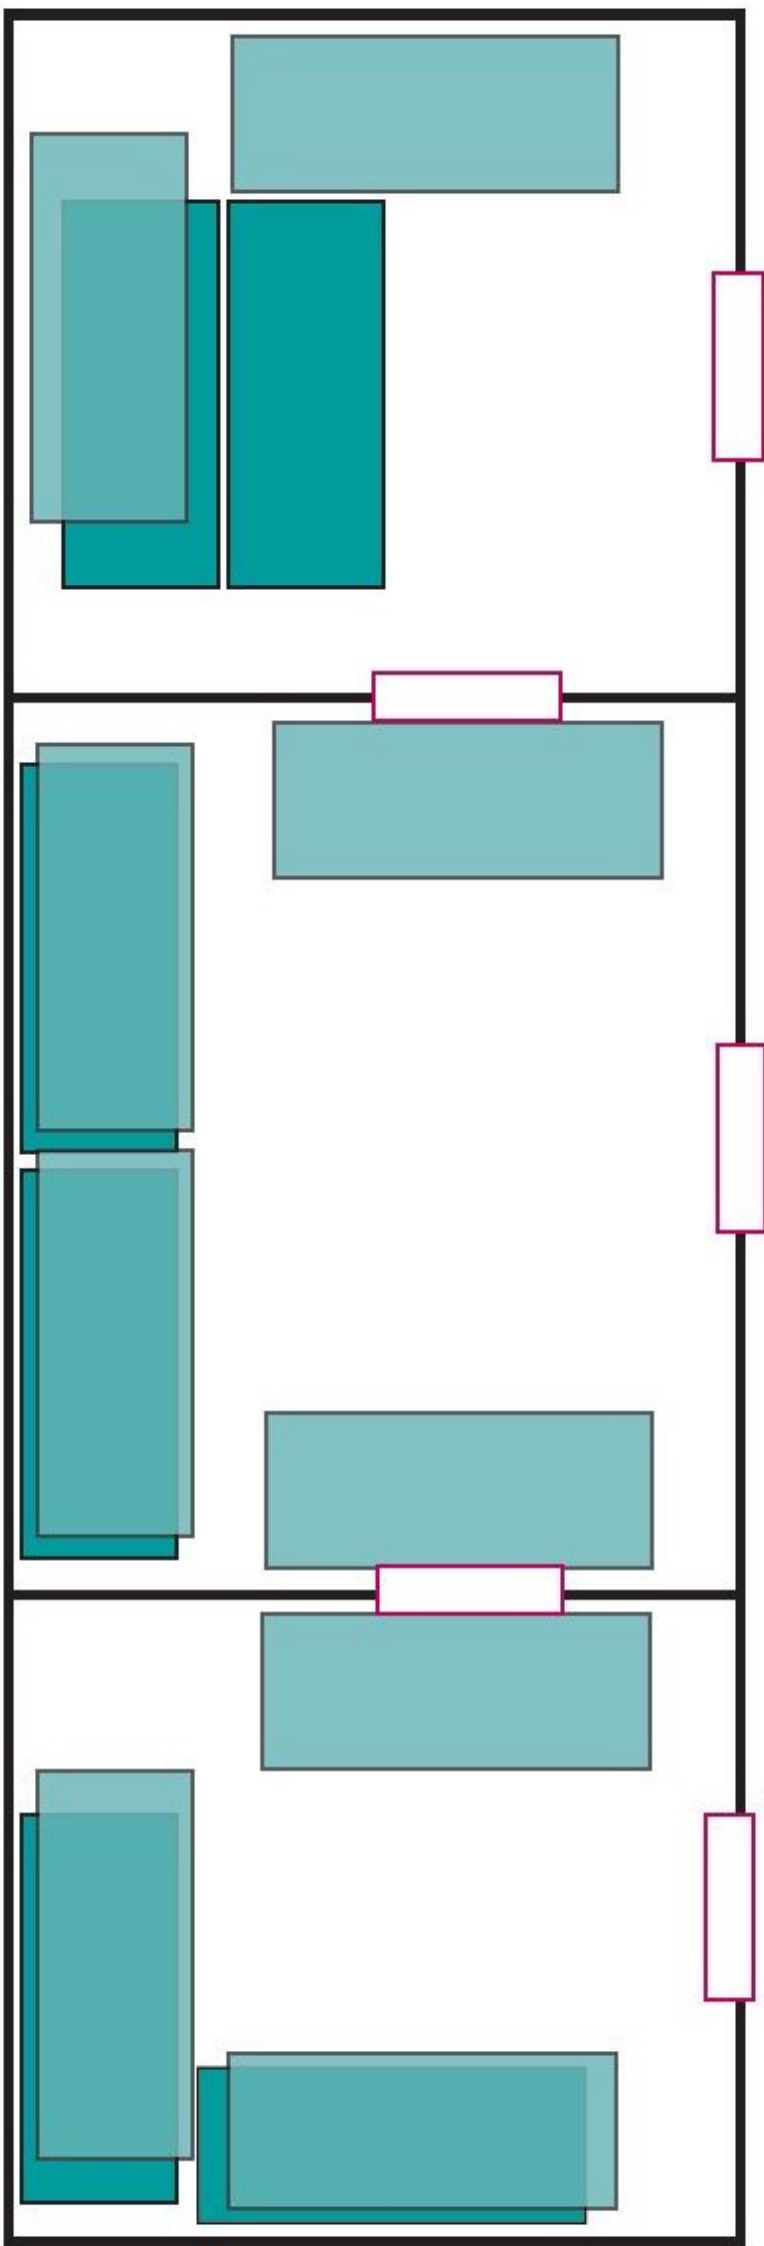

Kajütenhaus

Bettenplan (Max. 15 Personen)

Dargestellt ist die **Bettenanzahl bei voller Belegung**.
Ausstattung der Räume und Anzahl der Betten können
sich je nach Anspruchsgrad und Art der Nutzung ändern.

Bett

Hochbett

Tür

Die Pläne sind nicht maßstabsgetreu und können von
der Realität geringfügig abweichen.